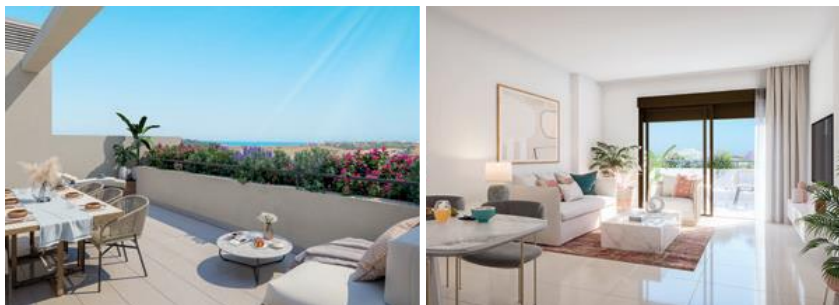

CONOCE MEJOR TU NUEVA CASA

Aby Estepona

Estepona, Málaga

Piscina

Terraza

Zona
ajardinada

Golf

Vistas
al mar

DESCRIPCIÓN

Aby Estepona es un proyecto de 90 viviendas de 1, 2 y 3 dormitorios, todas ellas con plaza de garaje y trastero. Se trata de un exclusivo residencial cerrado para garantizar la seguridad y privacidad.

Las viviendas están diseñadas para disfrutar de la vegetación y el entorno natural con espacios interiores que parecen continuar en las terrazas para lograr mayor luminosidad y una sensación de amplitud. Además, el conjunto residencial dispone de unas zonas comunes con dos piscinas de cloración salina, pista multideporte, un club social para actividades lúdicas o deportivas, así como amplias zonas verdes.