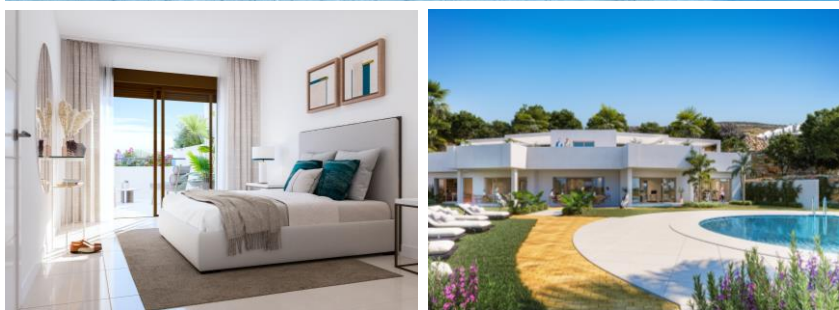

CONOCE MEJOR TU NUEVA CASA

Aby Estepona

Estepona, Málaga

Piscina

Terraza

Zona
ajardinada

Golf

Vistas
al mar

DESCRIPCIÓN

Aby Estepona es un proyecto de 90 viviendas de 1, 2 y 3 dormitorios, todas ellas con plaza de garaje y trastero. Se trata de un exclusivo residencial cerrado para garantizar la seguridad y privacidad.

Las viviendas están diseñadas para disfrutar de la vegetación y el entorno natural con espacios interiores que parecen continuar en las terrazas para lograr mayor luminosidad y una sensación de amplitud. Además, el conjunto residencial dispone de unas zonas comunes con dos piscinas de cloración salina, pista multideporte, un club social para actividades lúdicas o deportivas, así como amplias zonas verdes.